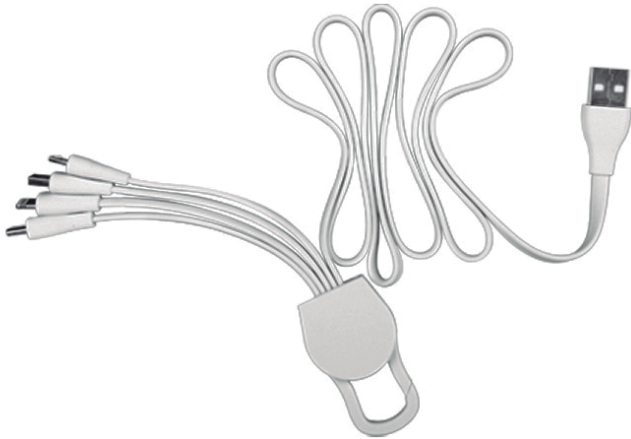

Sku: ZEC118

\$1.590^{+IVA}

Auriculares Tremor

Sku: ZEC264

\$13.230^{+IVA}

Auriculares Billow

Sku: ZEC266

\$15.110^{+IVA}