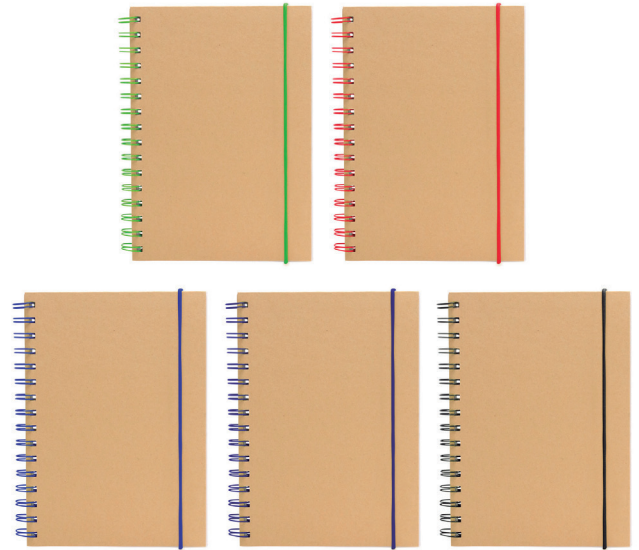

Libreta Ibérica

SKU: T687

$1.688^{+IVA}