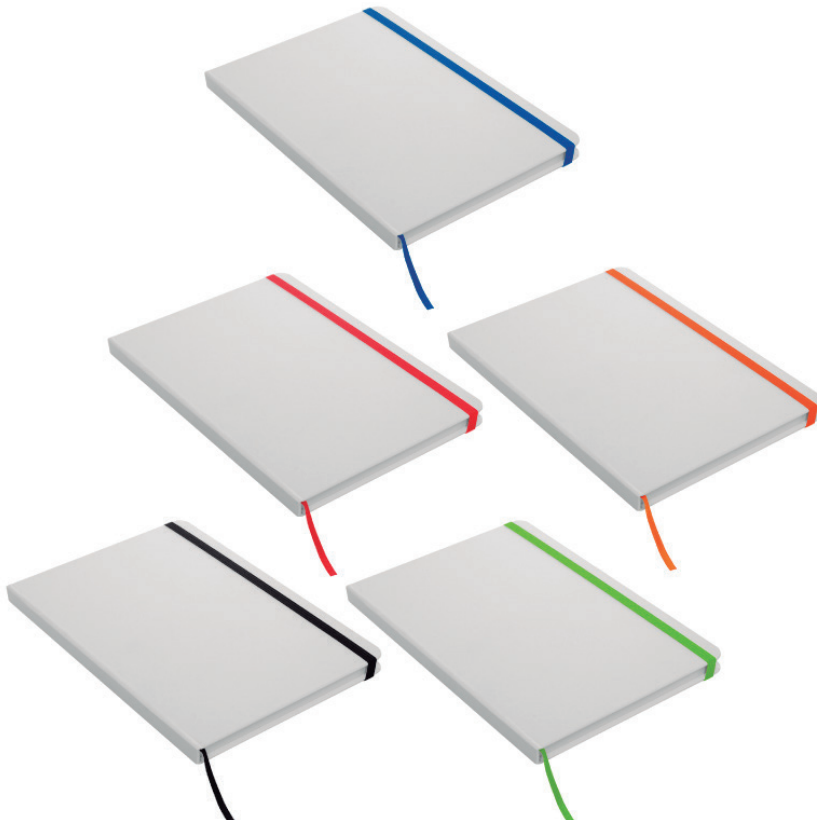

Libreta mediana "White"

SKU: T524

$2.120^{+IVA}